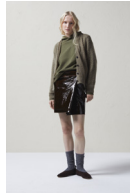

POMANDÈRE

Lookbook FW 2024-25

references

jacket
242-5260 24329 130
trousers
242-7179 24329 130
belt
242-J161 87023 690
bag
242-L165 87022 650

shirt
242-9460 19016 300
long skirt
242-1189 19016 300
hat
242-H156 74333 200

caban
242-4174 34324 130
top
242-9464 19015 500
long skirt
242-1189 19015 500

coat
242-6181 21614 230
knitwear
242-8435 74334 680
trousers
242-7179 21614 230

shirt
242-9457 19017 650
dress
242-3295 19017 650

coat
242-6181 21614 230
knitwear
242-8435 74334 680
eyewear
242- W165 80008 670

shirt
242-9457 19017 650
dress
242-3295 19017 650
trousers
242-7167 19017 650

gilet
242-6182 21614 230
knitwear
242-8435 74334 750
trousers
242-7185 21614 230

jacket
242-4176 31615 690
knitwear
242-8415 74328 190
denim
242-7919 20009 320
bag
242-L165 87021 190

knitwear
242-8426 74331 730
sweatshirt
242-E122 69003 770
skirt
242-1192 31615 690
socks
242-I120 74328 920